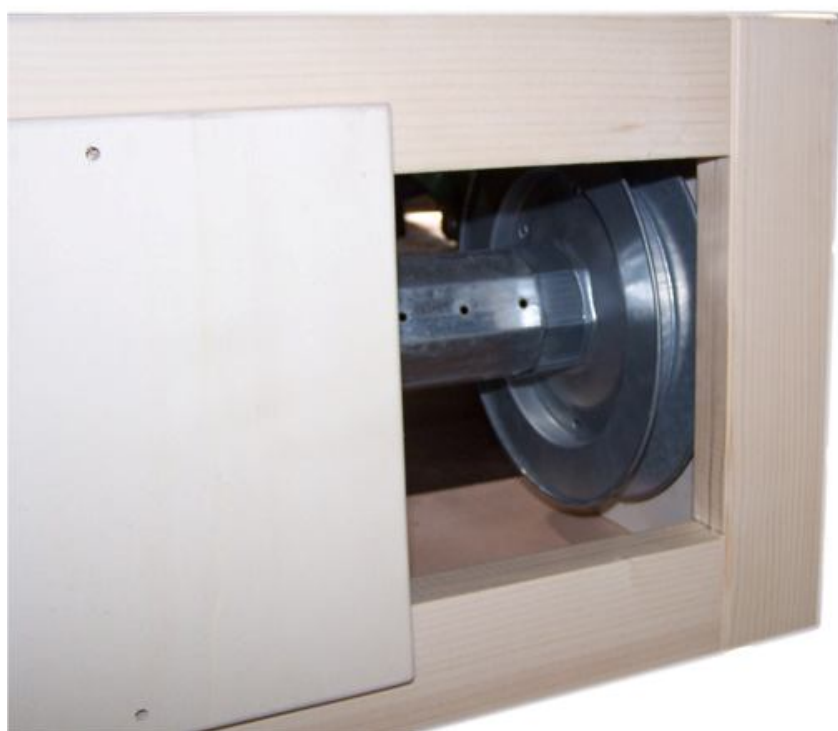

Del Carratori

VIA PONTECORVO, 10 OSPEDALETTO - PISA

CASSONETTI IN MULTISTRATO CON TAPPO A VITE per una pratica installazione

Costruzione di nuovi **cassonetti in multistrato per avvolgibili**, completi di tutti gli accessori già installati e di tappo a vite, che consente un facile montaggio/smontaggio senza arrecare danni come invece succede spesso con i tappi a infilare. Le viti sono disposte uniformemente lungo il tappo in modo da consentire una massima aderenza al cassonetto per combattere al meglio il passaggio dell'aria, consentendo così un migliore isolamento tra interno ed esterno.

I cassonetti sono forniti in **varie colorazioni**.