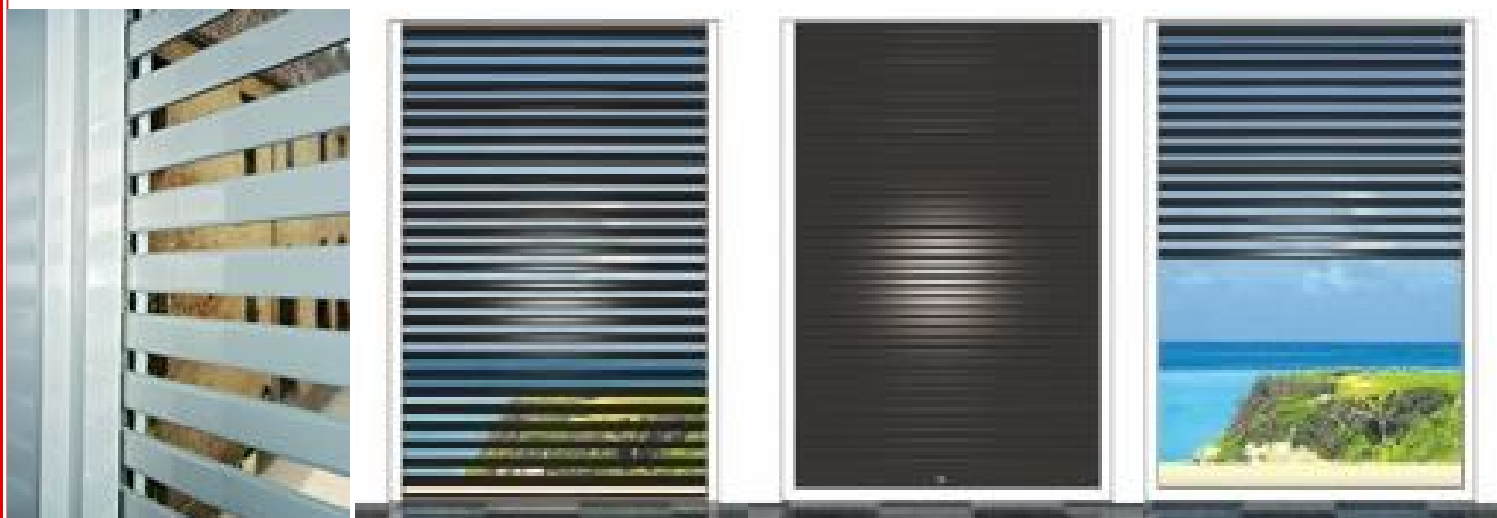

TAP BLIND

Monoblocco di sicurezza brevettato antintrusione con blocco in acciaio antieffrazione ad inserimento automatico. Profilo in alluminio estruso 16x55 mm. I profili sono collegati tra loro attraverso bielle di acciaio complete di ruote in materiale autoslittante. È la grata-tapparella brevettata, un esclusivo monoblocco di sicurezza che funge sia da grata che da tapparella, che si inserisce perfettamente in realtà ed edifici esistenti.