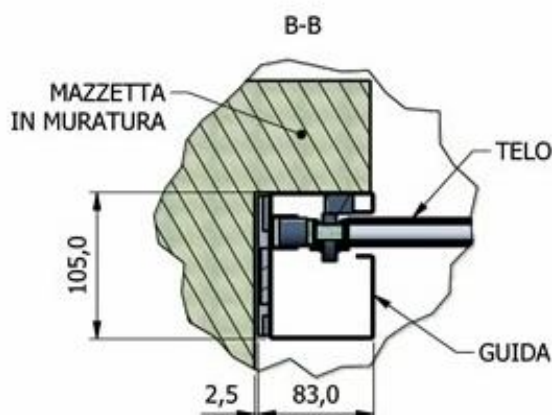

TAP BLIND

Monoblocco di sicurezza brevettato antintrusione con blocco in acciaio antieffrazione ad inserimento automatico. Profilo in alluminio estruso 16x55 mm. I profili sono collegati tra loro attraverso bielle di acciaio complete di ruote in materiale autoslittante. È la grata-tapparella brevettata, un esclusivo monoblocco di sicurezza che funge sia da grata che da tapparella, che si inserisce perfettamente in realtà ed edifici esistenti.

Del Carratori

VIA PONTECORVO, 10 OSPEDALETTO - PISA

DICHIARAZIONE DI CONFORMITÀ
PROFILI PER TAPPARELLE

TAP BLIND

DIMENSIONI E INGOMBRI

SEZIONE GUIDA

DIMENSIONI MASSIME

H1=2600mm
H2=410mm
L=2100mm