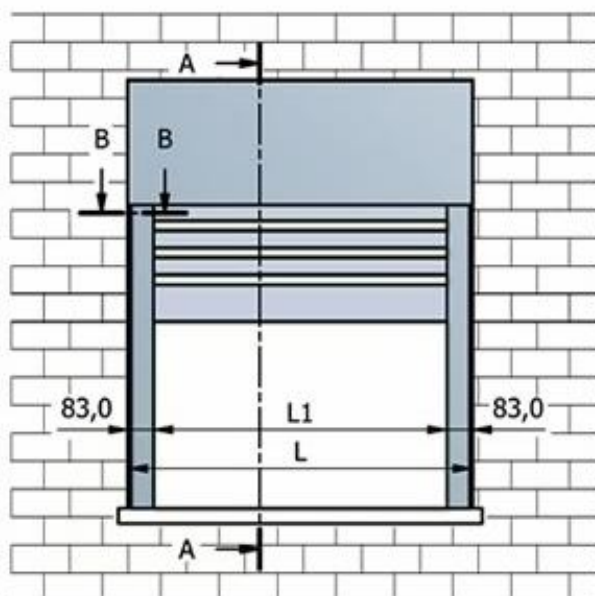

TAP BLIND

Monoblocco di sicurezza brevettato antintrusione con blocco in acciaio antieffrazione ad inserimento automatico. Profilo in alluminio estruso 16x55 mm. I profili sono collegati tra loro attraverso bielle di acciaio complete di ruote in materiale autoslittante. È la grata-tapparella brevettata, un esclusivo monoblocco di sicurezza che funge sia da grata che da tapparella, che si inserisce perfettamente in realtà ed edifici esistenti.

Del Carratori

VIA PONTECORVO, 10 OSPEDALETTO - PISA

DICHIARAZIONE DI CONFORMITÀ
PROFILI PER TAPPARELLE

TAP BLIND

DIMENSIONI E INGOMBRI

SEZIONE GUIDA

DIMENSIONI MASSIME

H1=2600mm
H2=410mm
L=2100mm