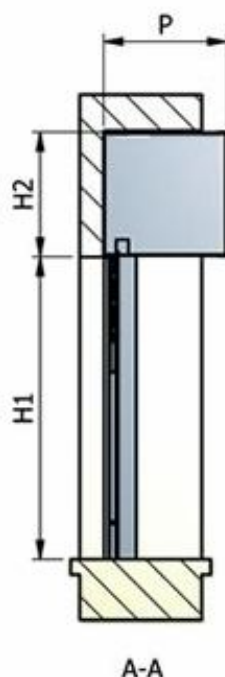

TAP BLIND

Monoblocco di sicurezza brevettato antintrusione con blocco in acciaio antieffrazione ad inserimento automatico. Profilo in alluminio estruso 16x55 mm. I profili sono collegati tra loro attraverso bielle di acciaio complete di ruote in materiale autoslittante. È la grata-tapparella brevettata, un esclusivo monoblocco di sicurezza che funge sia da grata che da tapparella, che si inserisce perfettamente in realtà ed edifici esistenti.

Del Carratori

VIA PONTECORVO, 10 OSPEDALETTO - PISA

DICHIARAZIONE DI CONFORMITÀ
PROFILI PER TAPPARELLE

TAP BLIND

DIMENSIONI E INGOMBRI

SEZIONE GUIDA

DIMENSIONI MASSIME

H1=2600mm
H2=410mm
L=2100mm